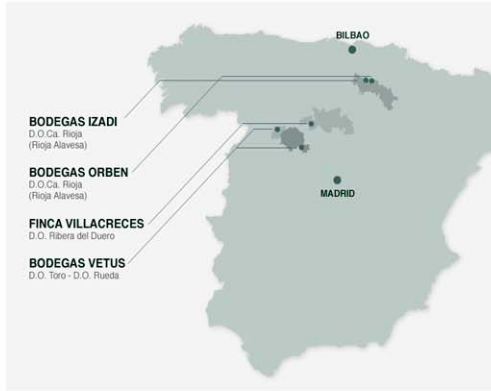

5 Bot. + 1 Bot 5.91
3 C + 1 C 5.33

MONOPOLE SIGLO XXI
Verdejo 75 cl. **C/6** 4.70€

9 Bot. + 3 Bot. 3.52
2 C + 1 C 3.13

artevino

D.O. RIOJA

D.O. RIOJA

93
PEÑÍN

**IZADI
CRIANZA**